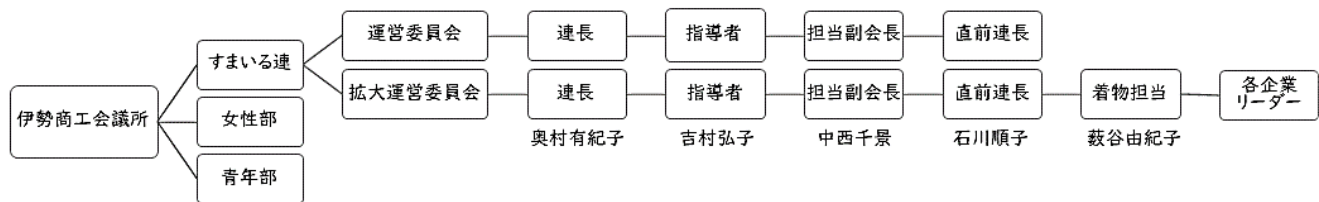

伊勢商工会議所すまいる連 新メンバー募集

楽しく踊って伊勢音頭の輪をひろげましょう

伊勢商工会議所すまいる連は、2011年10月に結成され2013年1月より伊勢商工会議所女性部が運営を引き継ぎ伊勢音頭の普及に日々努めております。外宮奉納市などで揃いの衣装を身にまとい伊勢音頭を踊る姿をご覧になった方もいらっしゃると思います。「いつでもどこでも伊勢音頭が踊れるように」会員事業所にお勤めの方ならどなたでも参加できます。皆様のご登録をお待ちしております。

伊勢商工会議所すまいる連とは

- ・古来より受け継がれてきた伊勢音頭の普及に努めることを目的とする
- ・伊勢商工会議所女性部会員の吉村弘子こと西川茂登環氏指導のもと練習会を行う
- ・伊勢商工会議所女性部登録メンバーと企業登録メンバーで構成され、伊勢商工会議所女性部会長が連長を務める
- ・演目 ①伊勢音頭さわぎ ②正調伊勢音頭 ③道中伊勢音頭 ④扇の舞 ⑤お伊勢さんすまいる音頭
- ・演舞時は高貴な紫色に五十鈴川の流れをイメージした揃いの着物を着用する
- ・活動資金確保のため伊勢音頭 DVD,CD を販売する

伊勢商工会議所すまいる連組織図

伊勢商工会議所すまいる連新メンバー募集

- [参加資格] 伊勢商工会議所会員事業所にお勤めの方ならどなたでも参加できます
- [練習会] 月1回程度 19:00~20:00 伊勢商工会議所大ホールで行います
- [伊勢音頭披露] 2023年度…外宮奉納市(10月28日)、伊勢市駅前広場(11月11日)

メンバー登録申込

※連絡手段にメールを使用します

件名「すまいる連メンバー登録申込」とし、本文に下記必要事項を明記して事務局へメールを送信してください

メール送信できない場合は下記にご記入後、事務局窓口へ提出または FAX 0596-28-4181 へ送信してください

事業所名	
電話番号	
登録代表者名	
メールアドレス	
登録者名